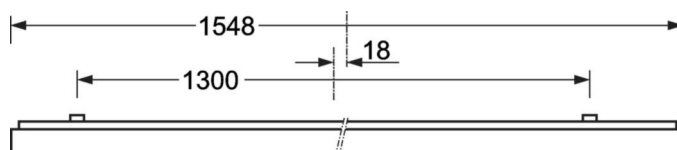

Оптика

Оснастка	LED, цветопередача/оттенок света CRI ≥ 80 / 2700K-6500K
Допуск для координаты цветности (MacAdam)	3SDCM
Фотобиологическая безопасность (светильник)	RG0
Номинальный световой поток	3950lm
Срок службы LED	100000h L80/B10 (Tq 25°C), 50000h L90/B50 (Tq 25°C)
светоотдача светильников	117lm/W
UGR поп./вдоль	18.3 / 18.6

DEEP-LINK

<https://www.regiolum.de/ru/article/65711036175>

Ссылка	LED 4000lm 827-865
ηLB	100 %
Φ ↓/↑	100 % / 0 %
UGR поп./вдоль дисплей	18.3 / 18.6
	65° < 3000cd/m²

Механика

цвет корпуса	серебристый/ белый алюминий RAL 9006
размеры (LxWxH/DxH)	1548mm x 239mm x 62mm
вес (нетто)	7kg
Cable entry KE (X/Y)	0mm/0mm
Вид монтажа	Потолочная одиночная установка, Монтаж потолочных магистралей, сборка несущих шин

размеры

L	1548 mm	Длина
B	239 mm	Ширина
H	62 mm	Высота
A1	1300 mm	Расстояние между точками крепежа при одиночной установке
A3	248 mm	Расстояние между точками крепежа между светильниками в световой п
A4	125 mm	Расстояние между точками крепежа (ширина)
X	0 mm	Расстояние от ввода проводов до середины светильника по оси X (вдо
Y	0 mm	Расстояние от ввода проводов до середины светильника по оси Y (поп