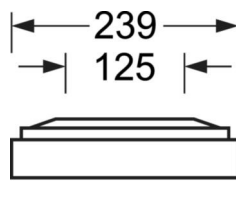

DEEP-LINK

<https://www.regiolum.de/ru/article/65711036175>

Ссылка	LED 4000lm 827-865
ηLB	100 %
Φ ↓/↑	100 % / 0 %
UGR поп./вдоль дисплей	18.3 / 18.6
	65° < 3000cd/m²

Механика

цвет корпуса	серебристый/ белый алюминий RAL 9006
размеры (LxWxH/DxH)	1548mm x 239mm x 62mm
вес (нетто)	7kg
Cable entry KE (X/Y)	0mm/0mm
Вид монтажа	Потолочная одиночная установка, Монтаж потолочных магистралей, сборка несущих шин

размеры

L	1548 mm	Длина
B	239 mm	Ширина
H	62 mm	Высота
A1	1300 mm	Расстояние между точками крепежа при одиночной установке
A3	248 mm	Расстояние между точками крепежа между светильниками в световой п
A4	125 mm	Расстояние между точками крепежа (ширина)
X	0 mm	Расстояние от ввода проводов до середины светильника по оси X (вдо
Y	0 mm	Расстояние от ввода проводов до середины светильника по оси Y (поп