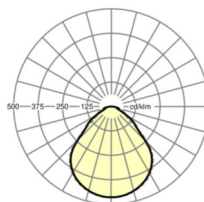

параметры

номер заказа	65711036175
код EAN	4020863453252
номер таможенного тарифа	94051190
Знак прохождения контроля	IP 20, класс защиты I, для рабочих мест за дисплеем 65°<3000, ENEC10 VDE, F, «Человекоцентричное освещение» (HCL), Indoor, CE
Степень ударопрочности IK	IK03
Температура окружения	ta 25°C
Особые свойства	Готовность к IoT «Ready for IoT»
Гарантийный срок	5 лет

электротехника

Балласт	Электронный драйвер DALI, прибор типа 8 (1 штука)
Мощность системы	34W
сетевое напряжение	230V/50Hz
автоматический предохранитель (пусковой ток)	10 штук/B10, 16 штук/B16, 16 штук/C10, 27 штук/C16
класс энергосбережения/Источник света	E

Оптика

Оснастка	LED, цветопередача/оттенок света CRI ≥ 80 / 2700K-6500K
Допуск для координаты цветности (MacAdam)	3SDCM
Фотобиологическая безопасность (светильник)	RG0
Номинальный световой поток	3950lm
Срок службы LED	100000h L80/B10 (Tq 25°C), 50000h L90/B50 (Tq 25°C)
светоотдача светильников	117lm/W
UGR поп./вдоль	18.3 / 18.6

DEEP-LINK

<https://www.regiolum.de/ru/article/65711036175>